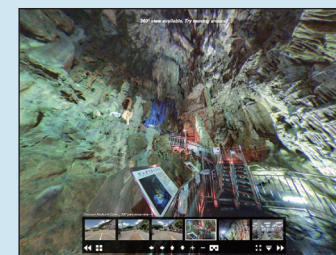

総合広告代理店

株式会社 アイデックス

〒963-8862 福島県郡山市菜根5-3-12 ホワイトビルズ菜根

E-mail info@aidex.net URL <http://www.aidex.net>

TEL.024-931-5444 FAX.024-931-2957