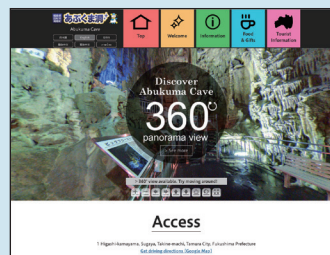

総合広告代理店

株式会社 アイデックス

〒963-8862 福島県郡山市菜根5-3-12 ホワイトビルズ菜根

E-mail info@aidex.net URL <http://www.aidex.net>

TEL.024-931-5444 FAX.024-931-2957