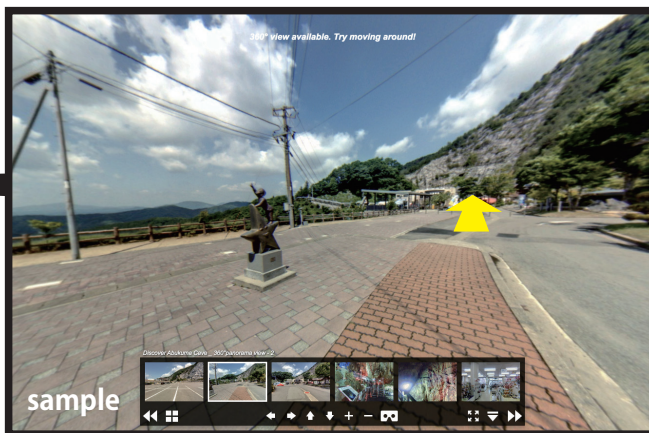

まるでその場にいるかのような疑似体験

360度動画／パノラマビュー導入のご提案

新型コロナウイルスによる外出自粛の影響で、全国各地の観光地や企業にも影響が出ている状況ですが、こんな時だからこそ、オンラインを通じて地元の魅力や企業情報を発信し、多くの人に知ってもらおう仕掛け作りとなるよう、パノラマビューの導入をご提案致します。

 パソコン、スマートフォン、タブレット等から、いつでもどこでも臨場感のある映像体験が可能!

▲ 任意の複数箇所を専用のカメラで撮影し、ビューポイントとして表示します。

▲ 360度の静止画(動画も可能)を表示します。ポイントからポイントに移動することも可能です。

▲ パノラマビューの画面上にウィンドウを開き既存の写真や映像を表示することも可能です。

導入実績

福島県田村市様 <http://abukumado.com/en/>

撮影地点:6箇所、地点を結ぶ誘導有、(2017年1月撮影/2017年2月公開)